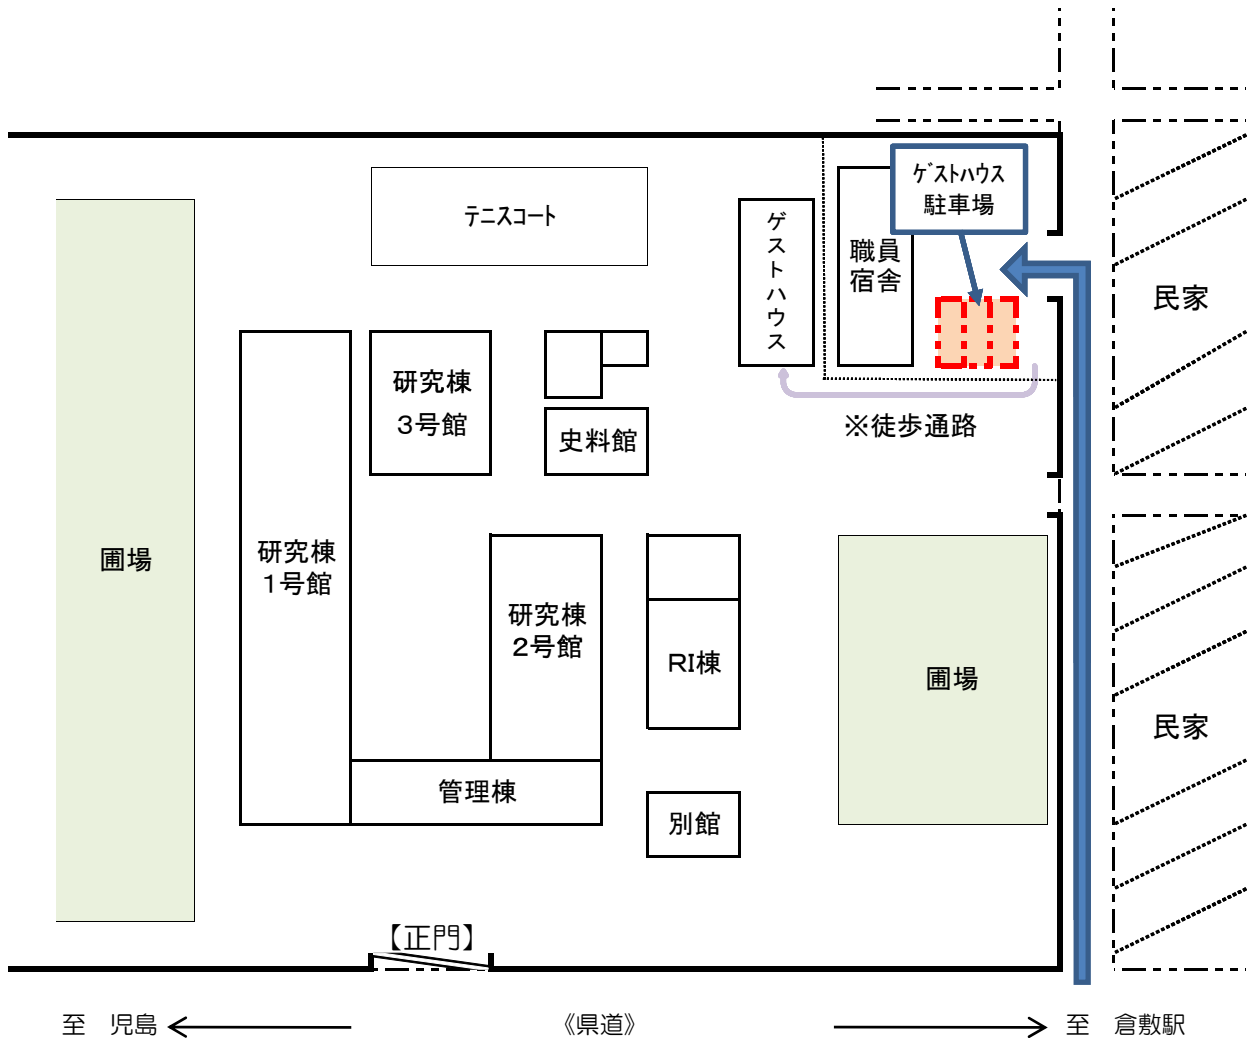

倉敷ゲストハウスに車でお越しになる方へ (休日の駐車場のご案内)

当研究所の正門は休日には閉鎖されていますので、下記図面のゲストハウス駐車場へ駐車願います。

なお、この駐車場は宿舍の敷地内ですので、くれぐれも事故等にはご注意ください。

【ご利用手続き】

- ① 駐車スペースにコーンがありますので、その前に駐車してください。
- ② 徒歩によりゲストハウスに行き、受付で駐車許可証を受け取り、車のダッシュボードに置いてください。